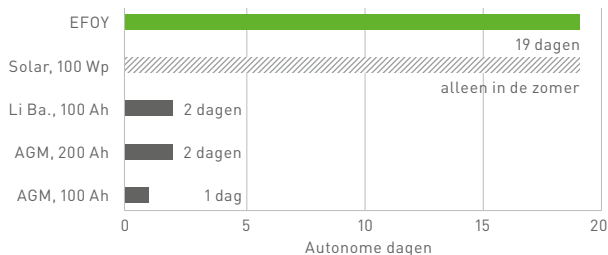

Alternatieven voor EFOY COMFORT

Stroomvoorziening 47 Ah / dag zonder verwarming