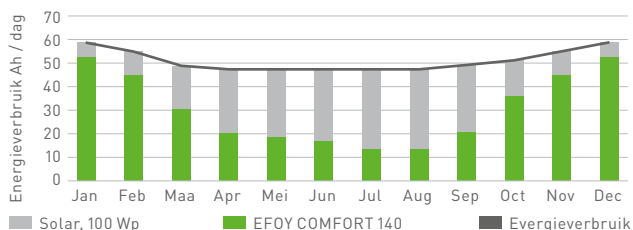

Zelfs langer autonoom met hybride oplossing

Combineer de EFOY met zonnepanelen en profiteer van zonne-energie in de zomer en van volledige betrouwbaarheid, zelfs als de zon niet schijnt.