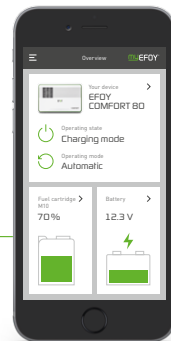

2012

365 dagen onafhankelijk van het stopcontact

72% van de camper eigenaren willen ten minste 4 dagen autonoom zijn (bron: Promobil). Een camper is 19 * dagen zelfvoorzienend met een EFOY COMFORT 140 en een M10 tankpatroon. (* 47Ah / dag)

Alternatieven voor EFOY COMFORT

Stroomvoorziening 47 Ah / dag zonder verwarming

Zelfs langer autonoom met hybride oplossing

Combineer de EFOY met zonnepanelen en profiteer van zonne-energie in de zomer en van volledige betrouwbaarheid, zelfs als de zon niet schijnt.

Comfortabele bediening

Het hoogwaardige en gebruiksvriendelijke bedieningspaneel wordt in het interieur gemonteerd.

Gebruik uw smartphone of tablet als afstandsbediening voor uw EFOY COMFORT met de myEFOY-functie van de EFOY-app. Stel met één druk op de knop de bedrijfsmodus in en bekijk alle belangrijke gegevens van uw brandstofcel, tankpatronen en accu in één oogopslag. Alles wat je nodig hebt is de EFOY Bluetooth Adapter en de nieuwste firmwareversie. Maak gebruik van de diensten van het EFOY app: Dealer in uw omgeving, service tips, en meer. Nu te downloaden gratis.

De tankpatroon

Wekenlang onafhankelijk van het lichtnet

EFOY-tankpatronen zijn op veiligheid getest en speciaal voor EFOY-brandstofcellen ontwikkeld. EFOY-tankpatronen kunnen in een paar seconden verwisseld worden – makkelijk en schoon. Met een M10-tankpatroon bent u tot 4 weken lang onafhankelijk van een stopcontact. Het dealernetwerk in heel Europa vindt u op onze website of per app.