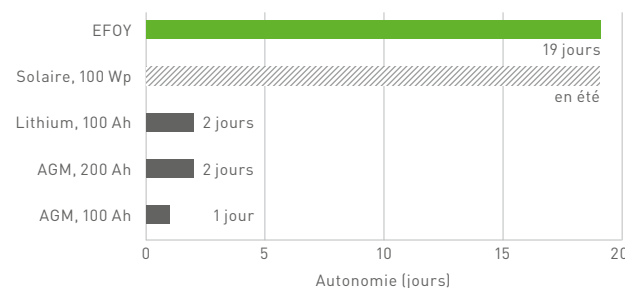

EFOY COMFORT comparé

Besoin d'énergie de 47 Ah/jour, sans chauffage

Plus d'autonomie : alimentation hybride

Combinez l'EFOY avec du solaire et profitez de la force du soleil en été tout en assurant l'alimentation électrique quand le soleil ne brille pas.