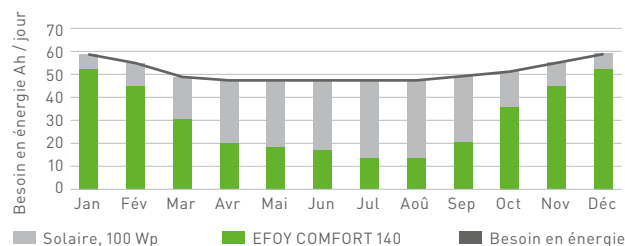

Utilisation pratique

Très convivial, le panneau de commande de haute qualité est monté à l'intérieur de votre véhicule de loisirs.

Utilisez dès maintenant votre EFOY COMFORT en toute tranquillité directement avec votre smartphone ou votre tablette avec la nouvelle fonction de l'application EFOY. Elle vous permet de consulter toutes les données principales relatives à votre pile à combustible, vos cartouches ou la batterie. Afin de gérer votre EFOY COMFORT avec myEFOY, vous avez besoin de l'adaptateur Bluetooth EFOY. Profitez des services d'application EFOY: des revendeurs EFOY près de vous, des conseils de service et de plus. Téléchargez maintenant.

La cartouche de combustible Autonomie énergétique pour plusieurs semaines

Les cartouches de combustible EFOY sont un système de réservoir ayant subi des contrôles de sécurité et ayant été développées spécialement pour les piles à combustible EFOY. Les cartouches de combustible EFOY peuvent être changées en quelques secondes – en toute simplicité et sans se salir. Une cartouche M10 vous garantit une autonomie énergétique pouvant aller jusqu'à quatre semaines. Vous trouverez sur notre site Web ou grâce à l'application EFOY l'ensemble des revendeurs en Europe.